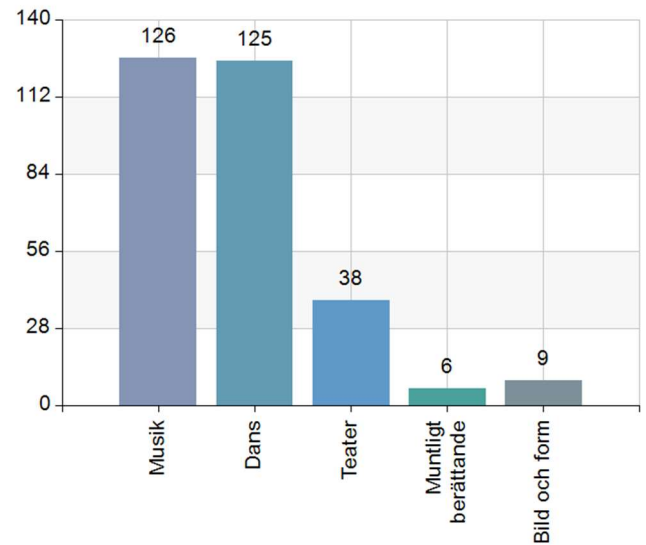

Elevenkät hösten 2022

Ljungby Kulturskola - elevenkät 2022-10-28

Ämne

Namn	Antal	%
Musik	126	42,4
Dans	125	42,1
Teater	38	12,8
Muntligt berättande	6	2
Bild och form	9	3
Total	304	102,4

Svarsfrekvens
100% (297/297)

Hur känner du dig när du är på din lektion?

Namn	Antal	%
1 - Jag mår inte alls bra.	3	1
2	6	2
3	67	22,6
4 - Jag mår jättebra.	221	74,4
Total	297	100

Statistik	
Medelvärde	3,7
Median	4

Svarsfrekvens
100% (297/297)