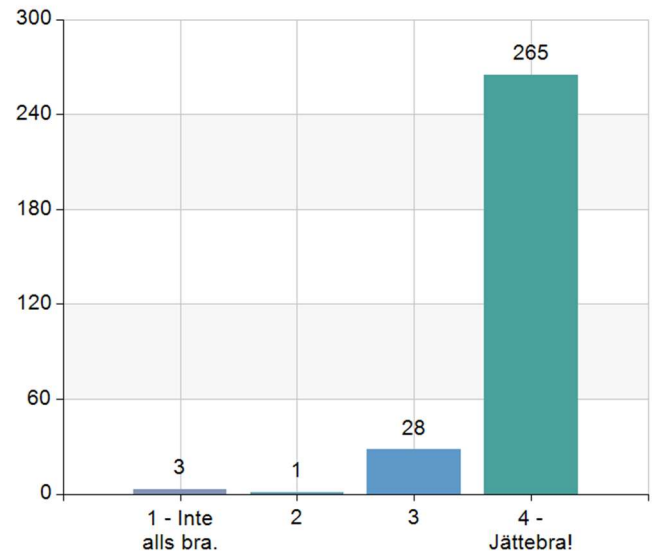

Hur är din lärare?

Namn	Antal	%
1 - Inte alls bra.	3	1
2	1	0,3
3	28	9,4
4 - Jättebra!	265	89,2
Total	297	100

Statistik	
Medelvärde	3,87
Median	4

Svarsfrekvens
100% (297/297)