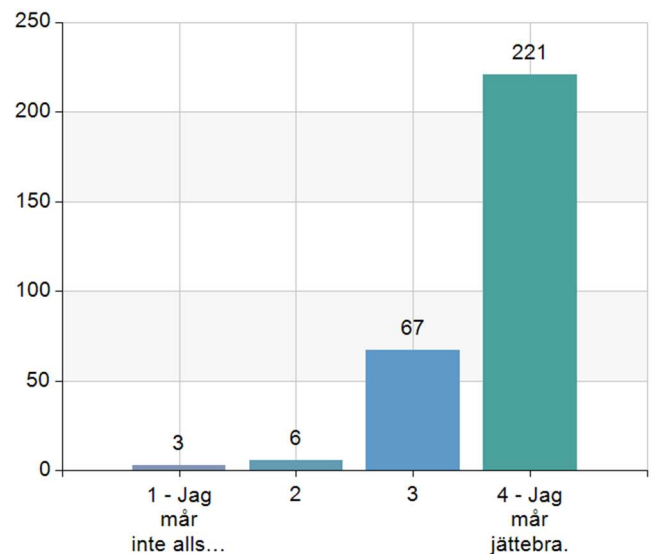

Elevenkät hösten 2022

Ljungby Kulturskola - elevenkät 2022-10-28

Ämne

Namn	Antal	%
Musik	126	42,4
Dans	125	42,1
Teater	38	12,8
Muntligt berättande	6	2
Bild och form	9	3
Total	304	102,4

Svarsfrekvens
100% (297/297)

Hur känner du dig när du är på din lektion?

Namn	Antal	%
1 - Jag mår inte alls bra.	3	1
2	6	2
3	67	22,6
4 - Jag mår jättebra.	221	74,4
Total	297	100

Statistik	
Medelvärde	3,7
Median	4

Svarsfrekvens
100% (297/297)