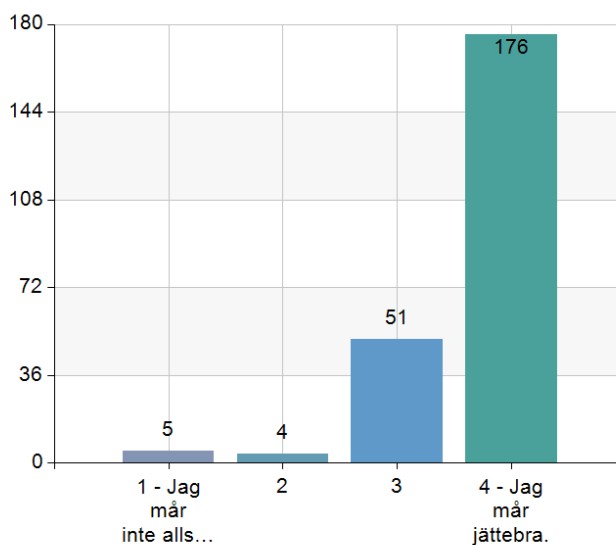

Elevenkät 2021

Enkät riktad till elever på Ljungby Kulturskola.

Ämne

| Namn | Antal | % |
|---------------------|------------|------------|
| Musik | 139 | 58,9 |
| Dans | 66 | 28 |
| Teater | 10 | 4,2 |
| Muntligt berättande | 9 | 3,8 |
| Bild och form | 12 | 5,1 |
| Total | 236 | 100 |

| Svarsfrekvens |
|----------------|
| 100% (236/236) |

Hur känner du dig när du är på din lektion?

| Namn | Antal | % |
|----------------------------|------------|------------|
| 1 - Jag mår inte alls bra. | 5 | 2,1 |
| 2 | 4 | 1,7 |
| 3 | 51 | 21,6 |
| 4 - Jag mår jättebra. | 176 | 74,6 |
| Total | 236 | 100 |