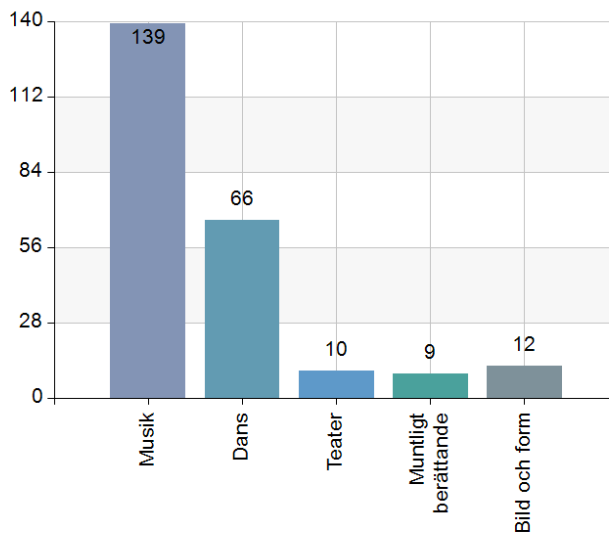

Elevenkät 2021

Enkät riktad till elever på Ljungby Kulturskola.

Ämne

| Namn | Antal | % |
|---------------------|------------|------------|
| Musik | 139 | 58,9 |
| Dans | 66 | 28 |
| Teater | 10 | 4,2 |
| Muntligt berättande | 9 | 3,8 |
| Bild och form | 12 | 5,1 |
| Total | 236 | 100 |

| Svarsfrekvens |
|----------------|
| 100% (236/236) |

Hur känner du dig när du är på din lektion?

| Namn | Antal | % |
|----------------------------|------------|------------|
| 1 - Jag mår inte alls bra. | 5 | 2,1 |
| 2 | 4 | 1,7 |
| 3 | 51 | 21,6 |
| 4 - Jag mår jättebra. | 176 | 74,6 |
| Total | 236 | 100 |