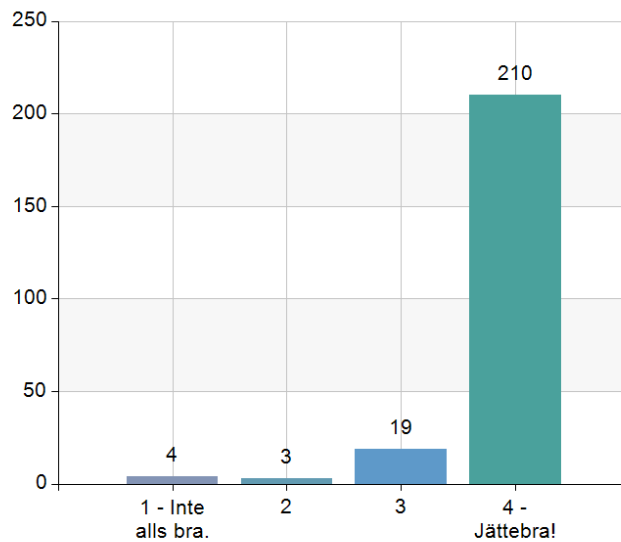

Namn	Antal	%
1 - Inte alls bra.	4	1,7
2	3	1,3
3	19	8,1
4 - Jättebra!	210	89
Total	236	100

Statistik	
Medelvärde	3,84
Median	4

Svarsfrekvens	
100% (236/236)