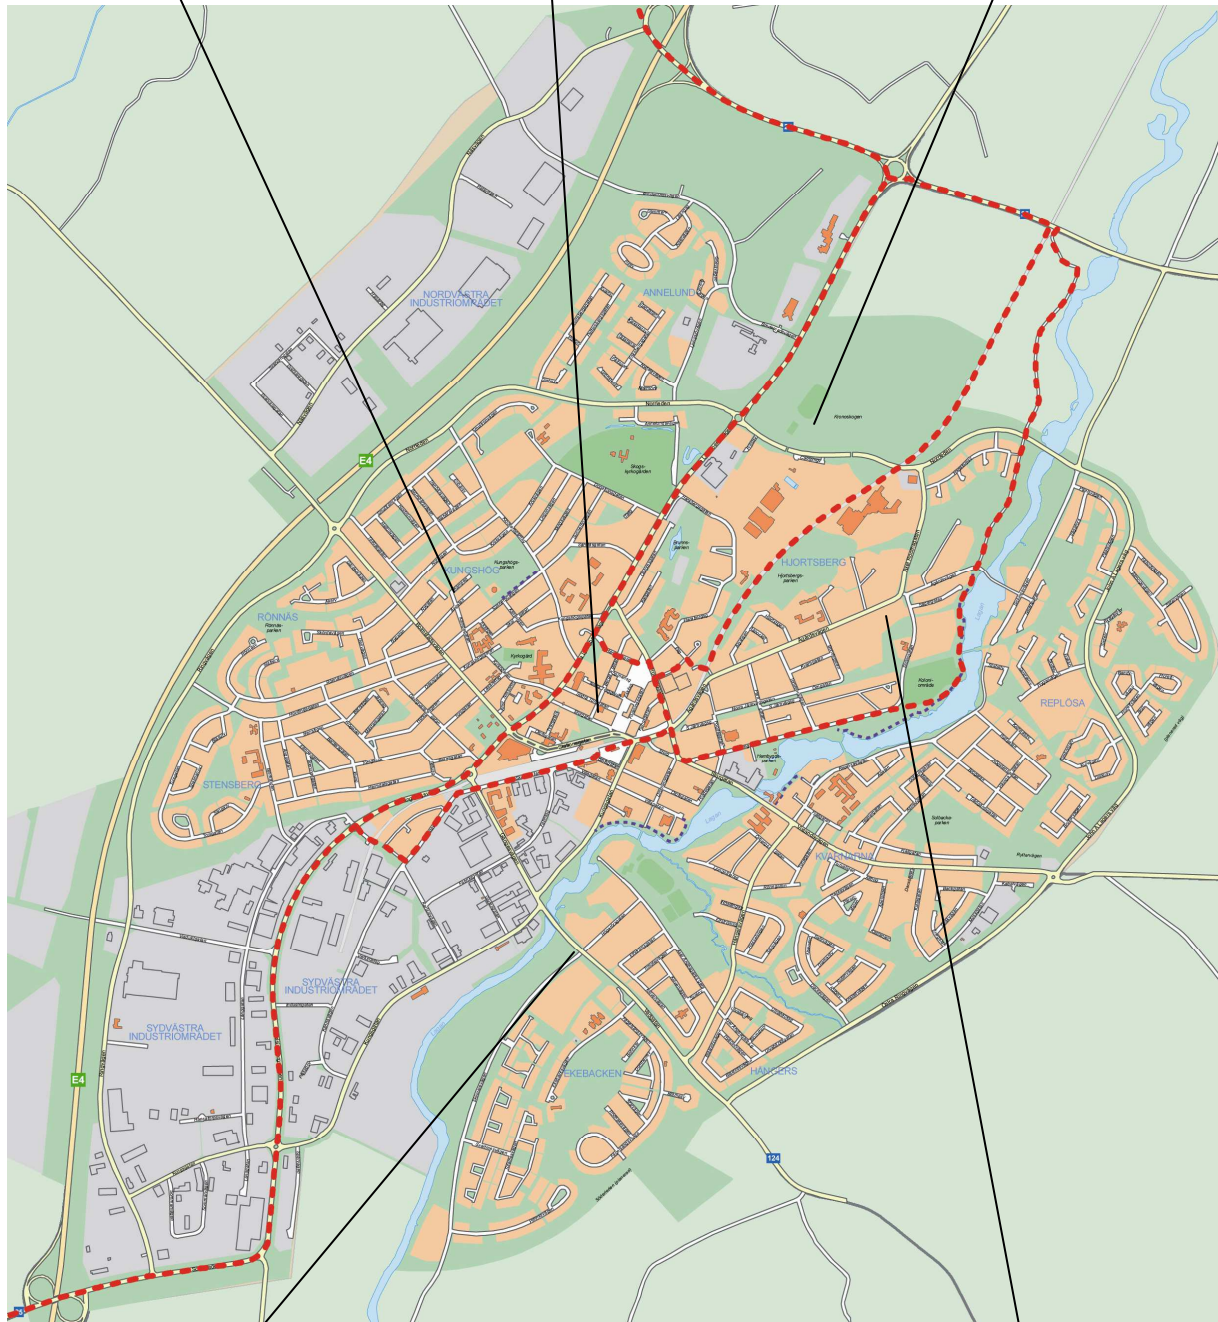

Hemtjänstområden Ljungby kommun LANDSBYGD

Lagan
Bolmsö
Taxa: landsbygd B

Lidhult
Taxa: landsbygd B

Angelstad
Annerstad
Taxa: landsbygd A

Hamneda
Södra Ljunga
Taxa: landsbygd B

Ryssby
Agunnaryd
Taxa: landsbygd B

Hemtjänstområden Ljungby kommun STAD

Alla områden Taxa: Stad

Kungshög
Rönnäs

Centrum

Haraberget

Hångers
Replösa

Ågård