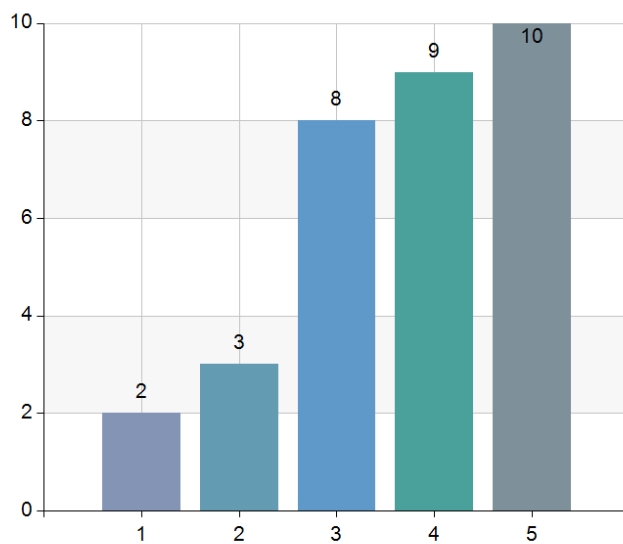

# Sunnerbohallens och Ljungby Arenas kundenkät vecka 44 2023

Hur blev du bemött av personalen?

Namn	Antal	%
1	2	6,2
2	2	6,2
3	1	3,1
4	6	18,8
5	21	65,6
<b>Total</b>	<b>32</b>	<b>100</b>

Statistik	
Medelvärde	4,31
Median	5

Svarsfrekvens	
100% (32/32)	

Hur tycker du att lokalerna var städade?

Namn	Antal	%
1	1	3,1
2	5	15,6
3	6	18,8
4	10	31,2
5	10	31,2
<b>Total</b>	<b>32</b>	<b>100</b>

Statistik	
Medelvärde	3,72
Median	4

Svarsfrekvens	
100% (32/32)	

Vad tycker du om våra öppettider?

Namn	Antal	%
1	2	6,2
2	3	9,4
3	8	25
4	9	28,1
5	10	31,2
<b>Total</b>	<b>32</b>	<b>100</b>

Statistik	
Medelvärde	3,69
Median	4

Svarsfrekvens	
100% (32/32)	

### Vad var ditt helhetsintryck av ditt besök?

Namn	Antal	%
1	2	6,5
2	1	3,2
3	5	16,1
4	8	25,8
5	15	48,4
<b>Total</b>	<b>31</b>	<b>100</b>

Statistik	
Medelvärde	4,06
Median	4

Svarsfrekvens	
96,9% (31/32)	