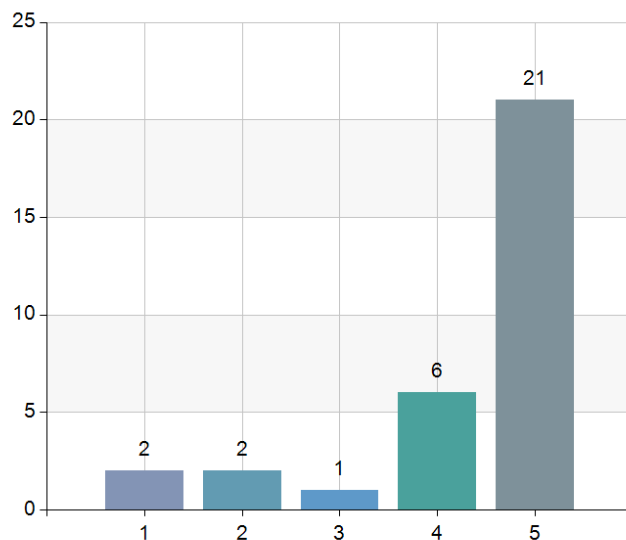

# Sunnerbohallens och Ljungby Arenas kundenkät vecka 44 2023

Hur blev du bemött av personalen?

Namn	Antal	%
1	2	6,2
2	2	6,2
3	1	3,1
4	6	18,8
5	21	65,6
<b>Total</b>	<b>32</b>	<b>100</b>

Statistik	
Medelvärde	4,31
Median	5

Svarsfrekvens	
100% (32/32)	

Hur tycker du att lokalerna var städade?

Namn	Antal	%
1	1	3,1
2	5	15,6
3	6	18,8
4	10	31,2
5	10	31,2
<b>Total</b>	<b>32</b>	<b>100</b>

Statistik	
Medelvärde	3,72
Median	4

Svarsfrekvens	
100% (32/32)	

Vad tycker du om våra öppettider?

Namn	Antal	%
1	2	6,2
2	3	9,4
3	8	25
4	9	28,1
5	10	31,2
<b>Total</b>	<b>32</b>	<b>100</b>

Statistik	
Medelvärde	3,69
Median	4

Svarsfrekvens	
100% (32/32)	

### Vad var ditt helhetsintryck av ditt besök?

Namn	Antal	%
1	2	6,5
2	1	3,2
3	5	16,1
4	8	25,8
5	15	48,4
<b>Total</b>	<b>31</b>	<b>100</b>

Statistik	
Medelvärde	4,06
Median	4

Svarsfrekvens	
96,9% (31/32)	