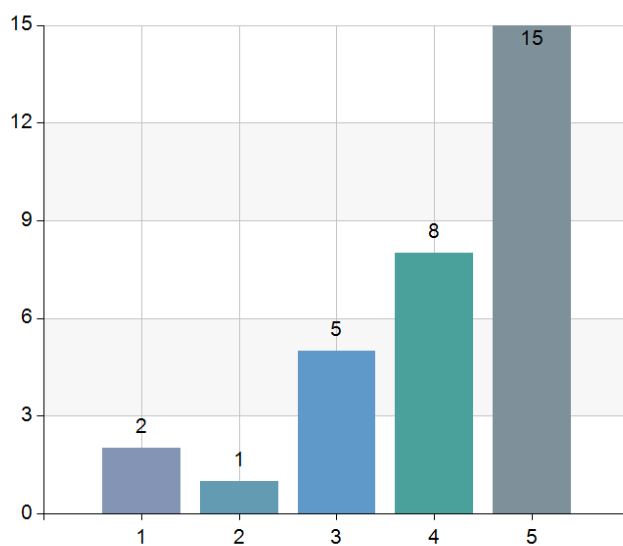

Svarsfrekvens	
100% (32/32)	

Hur tycker du att lokalerna var städade?

Namn	Antal	%
1	1	3,1
2	5	15,6
3	6	18,8
4	10	31,2
5	10	31,2
<b>Total</b>	<b>32</b>	<b>100</b>

Statistik	
Medelvärde	3,72
Median	4

Svarsfrekvens	
100% (32/32)	

Vad tycker du om våra öppettider?

Namn	Antal	%
1	2	6,2
2	3	9,4
3	8	25
4	9	28,1
5	10	31,2
<b>Total</b>	<b>32</b>	<b>100</b>

Statistik	
Medelvärde	3,69
Median	4

Svarsfrekvens	
100% (32/32)	

### Vad var ditt helhetsintryck av ditt besök?

Namn	Antal	%
1	2	6,5
2	1	3,2
3	5	16,1
4	8	25,8
5	15	48,4
<b>Total</b>	<b>31</b>	<b>100</b>

Statistik	
Medelvärde	4,06
Median	4

Svarsfrekvens	
96,9% (31/32)	

### Din ålder

Namn	Antal	%
13-18	9	29
19-29	0	0
30-39	10	32,3
40-49	3	9,7
50-59	5	16,1
60-69	1	3,2
70-79	3	9,7
80-89	0	0
90+	0	0
<b>Total</b>	<b>31</b>	<b>100</b>

Svarsfrekvens

96,9% (31/32)

Här kan du skriva förslag eller övriga kommentarer