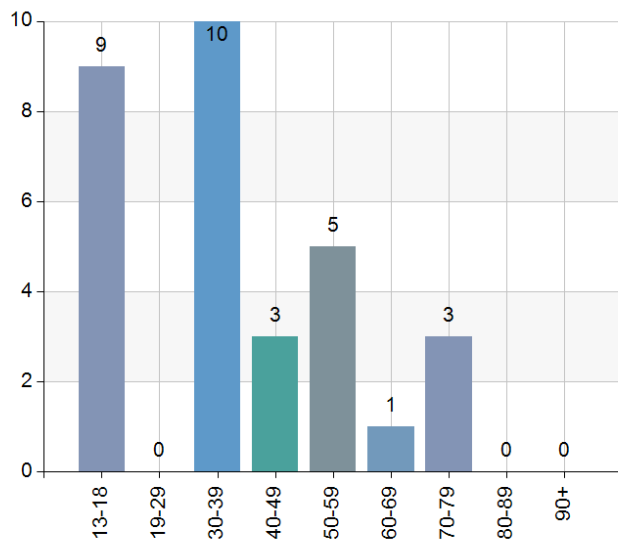

Vad tycker du om våra öppettider?

Namn	Antal	%
1	2	6,2
2	3	9,4
3	8	25
4	9	28,1
5	10	31,2
<b>Total</b>	<b>32</b>	<b>100</b>

Statistik	
Medelvärde	3,69
Median	4

Svarsfrekvens	
100% (32/32)	

### Vad var ditt helhetsintryck av ditt besök?

Namn	Antal	%
1	2	6,5
2	1	3,2
3	5	16,1
4	8	25,8
5	15	48,4
<b>Total</b>	<b>31</b>	<b>100</b>

Statistik	
Medelvärde	4,06
Median	4

Svarsfrekvens	
96,9% (31/32)	

### Din ålder

Namn	Antal	%
13-18	9	29
19-29	0	0
30-39	10	32,3
40-49	3	9,7
50-59	5	16,1
60-69	1	3,2
70-79	3	9,7
80-89	0	0
90+	0	0
<b>Total</b>	<b>31</b>	<b>100</b>

Svarsfrekvens

96,9% (31/32)

Här kan du skriva förslag eller övriga kommentarer