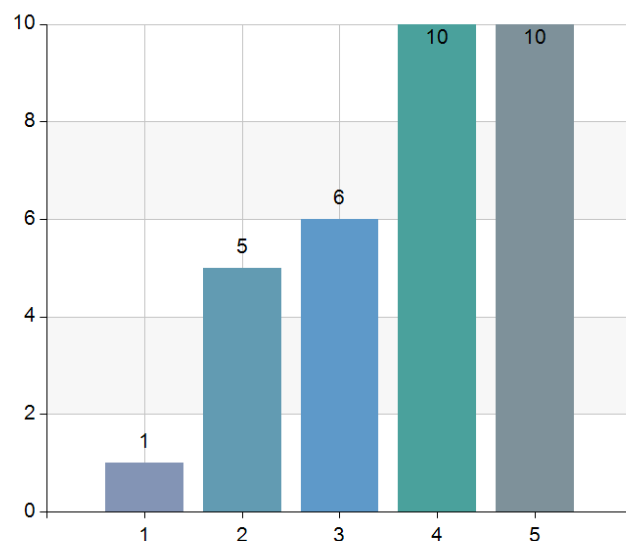

# Sunnerbohallens och Ljungby Arenas kundenkät vecka 44 2023

Hur blev du bemött av personalen?

Namn	Antal	%
1	2	6,2
2	2	6,2
3	1	3,1
4	6	18,8
5	21	65,6
<b>Total</b>	<b>32</b>	<b>100</b>

Statistik	
Medelvärde	4,31
Median	5

Svarsfrekvens	
100% (32/32)	

Hur tycker du att lokalerna var städade?

Namn	Antal	%
1	1	3,1
2	5	15,6
3	6	18,8
4	10	31,2
5	10	31,2
<b>Total</b>	<b>32</b>	<b>100</b>

Statistik	
Medelvärde	3,72
Median	4

Svarsfrekvens	
100% (32/32)	

Vad tycker du om våra öppettider?

Namn	Antal	%
1	2	6,2
2	3	9,4
3	8	25
4	9	28,1
5	10	31,2
<b>Total</b>	<b>32</b>	<b>100</b>

Statistik	
Medelvärde	3,69
Median	4

Svarsfrekvens	
100% (32/32)	

### Vad var ditt helhetsintryck av ditt besök?

Namn	Antal	%
1	2	6,5
2	1	3,2
3	5	16,1
4	8	25,8
5	15	48,4
<b>Total</b>	<b>31</b>	<b>100</b>

Statistik	
Medelvärde	4,06
Median	4

Svarsfrekvens	
96,9% (31/32)	